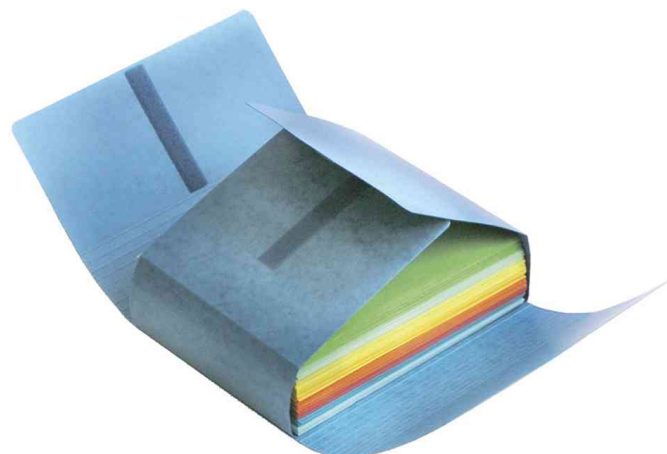

Dokumentenmappe JUMBO, mit Klettverschluss

- für DIN A4 Formate
- aus Manila-Karton, Stärke: 0,7 mm
- Rückenbreite: bis 100 mm
- 4 Einschlagklappen
- Maße: (B)240 x (H)320 mm
- Abgabe nur in ganzen VE's

Anwendungsbeispiele:

- ideal zum sicheren Transportieren und Ordnen von umfangreichen Akten

Für wen geeignet:

- Außendienstmitarbeiter
- Anwaltskanzleien
- Architekturbüros

Symbolbild: Dokumentenmappe JUMBO, Lieferung ohne Zubehör

Produkt	Ausführung	Format	Fassungsvermögen	Farbe	VE	Hersteller- Nummer	Bestell- Nummer
Dokumentenmappe JUMBO	Karton	A4	800 Blatt	blau	10 Stück	100725701	74500180