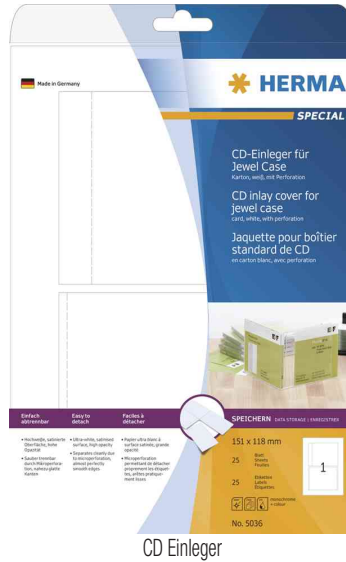

## CD Einleger

- für Inkjet-, Laserdrucker und Kopierer
- hochweiße, gestrichene Oberfläche
- hohe Opazität
- für Jewel-Case, Deckel- und Rückeneinleger auf einem Blatt
- nicht klebend
- aus Karton
- sauber trennbar durch Mikroperforation, nahezu glatte Kanten
- VE = 25 Blatt A4

### Anwendungsbeispiele:

- zur sauberen Beschriftung von CD-Hüllen

CD Einleger

Produkt	Ausführung	Maße (B x H)	Farbe	VE / Etiketten	VE / Blatt	Hersteller-Nummer	Bestell-Nummer
CD-Einleger		115 x 118 mm, Jewel Case	weiß	25 Einleger	25 Blatt	5036	6503855