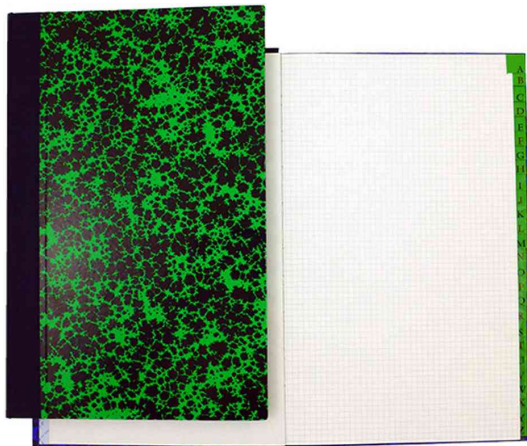

Répertoire Marbré Annonay

- papier registre supérieur 80 g
- touches alphabétiques renforcées sur les 2 faces de l'onglet
- couverture dos pleine toile noire, plats papier marbré 2 couleurs
- couleurs assorties, pas de choix de couleur possible

Répertoire Marbré Annonay

Produit	Modèle	Format	Grammage	Nombre	Couleur	Conditionné	Numéro de fabricant	Code
Répertoire Marbré Annonay	alphabétique	310 x 210 mm	80 g/m ²	200 pages	assorti		61602	83501473