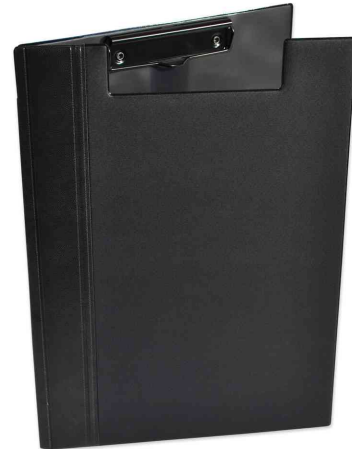

## Klemmbrett-Mappe Elegance, DIN A4+

- edler Einband mit PVC-Folie kaschiert
- Metallklemme, Klemmweite: 110 mm
- 2 Innentaschen - für DIN A4 Unterlagen
- Maße: (B)265 x (H)330 mm

Klemmbrett-Mappe Elegance

Symbolbild: Klemmbrett-Mappe Elegance, Lieferung unbestückt

Produkt	Ausführung	Format	Fassungsvermögen	Farbe	VE	Hersteller- Nummer	Bestell- Nummer
Klemmbrett-Mappe Elegance	folienkaschiert	A4+	100 Blatt	schwarz		100202523	61202523