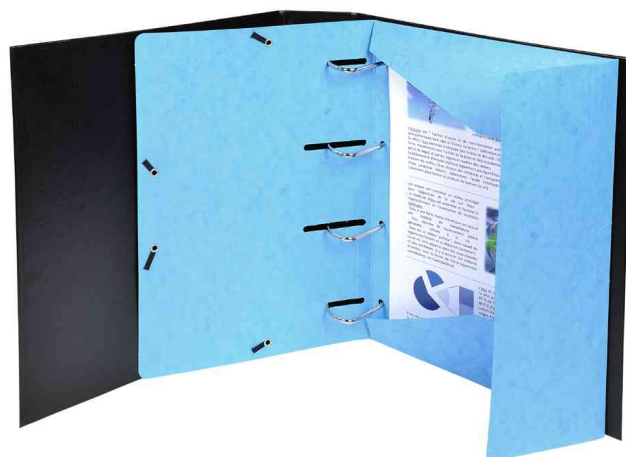

Sammelmappe "Punchy +", 4-fach Lochung

- aus Manila-Karton 375 g/qm
- FSC-zertifiziert
- mit 3 Einschlagklappen und Eckspannergummi
- für DIN A4 Formate
- Maße: 240 x 320 mm
- Bestell-Nr. 8700717: sortiert in den Farben je 1 x hellblau, gelb, orange, pink, rot, grün, Abgabe nur in ganzen VE's

Anwendungsbeispiele:

- zur Ablage von ungelochtem Schriftgut wie: Angebote, Schecks, Reiseunterlagen in Ordnern
- ideal zum Ordnen von Plänen, Urkunden, Katalogen, usw.

Sammelmappe "Punchy +", 4-fach Lochung

Anwendungsbeispiel

Produkt	Ausführung	Format	Farbe	VE	Hersteller-Nummer	Bestell-Nummer
Sammelmappe Punchy +	Karton	A4	farbig sortiert	25 Stück	447100E	8700717