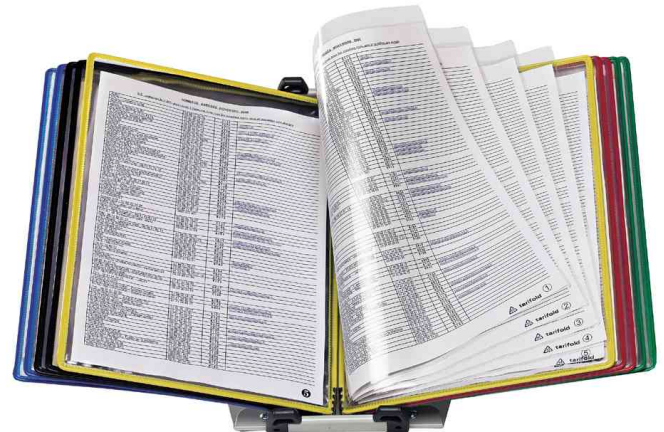

## Fold Five Drehzapfentafel, Sichttafel - Öffnung oben

- Hüllen aus entspiegeltem genarbtm PVC
- stabil und transparent
- geeignet für Barcodscanner
- Tafel aus strapazierfähigem, flexiblem Kunststoff
- mit farbigem, kunststoffummanteltem Stahldraht gerahmt
- unzerbrechlich
- reflexfrei
- Öffnung oben
- metallische Drehzapfen ermöglichen eine einfache Anbringung auf dem Metallträger
- jede Sichttafel enthält 4 zusätzliche Hüllen
- VE = 5 Stück
- Abgabe nur in ganzen VE's

**farbig sortiert** = sortiert in den Farben: blau, rot, gelb, grün und schwarz

### Anwendungsbeispiele:

- zur Erweiterung oder Austausch an Wand- und Tischelementen
- farbige Rahmen sorgen für eine optimale Strukturierung der Unterlagen

Fold Five Drehzapfentafel, Sichttafel - Öffnung oben

Symbolbild: zeigt das Produkt in Anwendung

Produkt	Ausführung	Format	Inhalt	Farbe	VE	Hersteller- Nummer	Bestell- Nummer
Fold Five Drehzapfentafel	oben offen	A4		farbig sortiert	5 Stück	194109	93194109