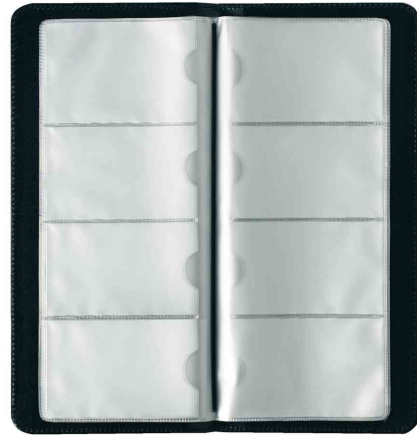

## Visitenkarten-Mappe

- Kunstledereinband
- 16 Visitenkartenhülle
- **Bestell-Nr. 5505029:** 3 Fächer pro Seite, Maße Mappe: 120 x 212 mm
- **Bestell-Nr. 5505011:** 4 Fächer pro Seite, Maße Mappe: 120 x 274 mm

Visitenkarten-Mappe für 128 Karten, geschlossen

Visitenkarten-Mappe für 128 Karten, offen

Visitenkarten-Mappe für 96 Karten, geschlossen

Visitenkarten-Mappe für 96 Karten, offen

Produkt	Ausführung	Format	Fassungsvermögen	Farbe	VE	Hersteller- Nummer	Bestell- Nummer
Visitenkarten-Mappe	Kunstleder	Karten bis (B)85 x (H)55 mm Karten bis (B)85 x (H)55 mm	128 Visitenkarten 96 Visitenkarten	schwarz schwarz		5505011 5505029	5505011 5505029