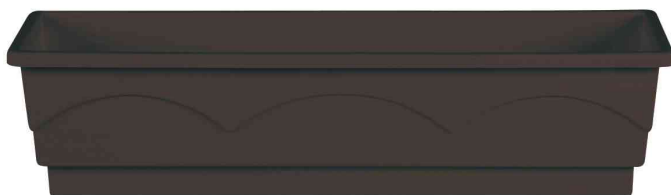

So gut. So grün.

Weniger Gießarbeit und garantiert bestes Wachstum.

AQUA PLUS Bewässerungssystem. Die Grundausstattung.

- Drainageplatte gegen Staunässe
- großes Wasserreservoir
- Spezialvlies (funktioniert nach dem Docht-Prinzip, ohne Granulat!)
- direkte Bewässerung über Substrat

Blumenkasten LAGO, dunkelbraun

inkl. AQUA COMFORT Bewässerungssystem

- aus PP-Kunststoff
- dauerhaft farbecht - UV-besständig für dauerhaft schöne Farben
- extra großes Pflanzvolumen

500 mm: Maße Kasten: (B)500 x (T)220 x (H)180 mm • Wasserreservoir: 2,1 Liter

750 mm: Maße Kasten: (B)740 x (T)220 x (H)180 mm • Wasserreservoir: 3,3 Liter • mit Verstärkungsstrebe für zusätzliche Stabilität

1.000 mm: Maße Kasten: (B)1.000 x (T)220 x (H)180 mm • Wasserreservoir: 4,6 Liter • mit Verstärkungsstrebe für zusätzliche Stabilität

Passender Blumenkasten-Halter: VARIO

Anwendungsbeispiele:

- Pflanzgefäß für den Balkon

Symbolbild: Blumenkasten LAGO, dunkelbraun