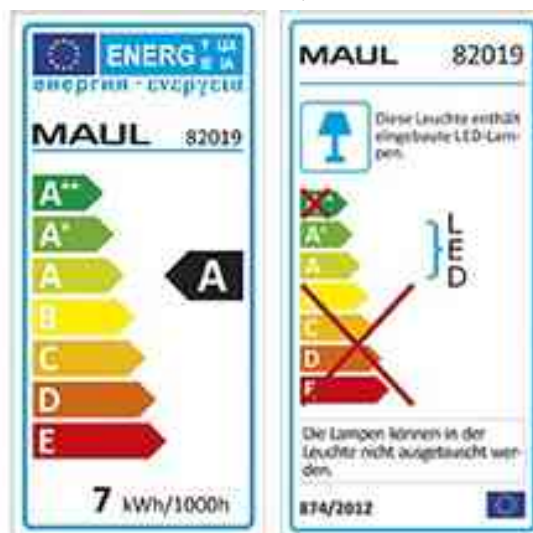

## LED-Tischleuchte MAULpulse colour vario, dimmbar

- EEK (Energieeffizienzklasse): A
- leistungsstark: Farbtemperatur 3.100-6.500 Kelvin) stufenlos einstellbar, Beleuchtungsstärke in 4 Stufen einstellbar
- biologisch wirksame Lichtkonzepte unterstützen: Farbtemperatur je nach Tageszeit und Befinden einstellbar
- sehr gutes Preis-/Leistungsverhältnis
- extrem sparsam: 80% weniger Energieverbrauch der LED im Vergleich zu einer Glühlampe
- mit 18 SMD--LEDs: 9 warmweiße (3.100 Kelvin) und 9 tageslichtweiße (6.500 Kelvin)
- Leuchte enthält eingebaute LED-Lampen. Die Lampen können nicht ausgetauscht werden
- Lebensdauer der LED: 20.000 Stunden
- Lichtstrom 370 Lumen
- Lichtausbeute: 53 Lm/W
- Lichtstärke: 1.340 Lux / 35 cm
- Mindest-Farb wiedergabewert: 83 Ra
- Verbrauch 7 kWh/1000h
- Arm und Leuchtenkopf aus Aluminium, mattglänzend
- Armlänge: 400 mm
- Höhe in normaler Arbeitsstellung 475 mm
- Leuchtenkopf: 150 x 79 mm, um 270° dreh- und 130° neigbar
- Bedienung um Leuchtenfuß
- stabiler Fuß, 195 x 147 mm, mit Beschwerungseinlage und schreibtischschonender Unterlage
- Kabellänge: 1,8 m
- Schutzklasse II (Eurosteckernetzteil)

Anwendungsbeispiel

LED-Tischleuchte MAULpulse colour vario

Detailbilder Bedienfeld / Leuchtenkopf

Produkt	Ausführung	Farbe	Leistung	Farbtemperatur	Spannung Leuchtmittel	EEK	Hersteller-Nummer	Bestell-Nummer
LED-Tischleuchte MAULpulse	Standfuß	silber	8 W	3100-6500 K	220-240 V	A	8201995	62061031