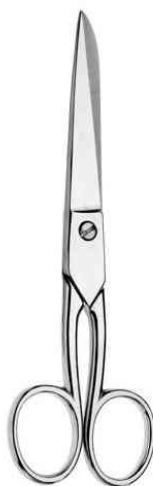

## Schneiderschere

- Stoff-/Nähschere
- aus rostfreiem Stahl

### Anwendungsbeispiele:

- perfekt für präzise Schneidearbeiten
- universelle Handarbeitsschere für verschiedene Stoffe

### für wen geeignet:

- Schneider
- Polsterer, Webereien
- Haushalte, Werkstätten, Produktionsfirmen, Handwerksbetriebe

Schneiderschere

Produkt	Ausführung	Länge	Farbe	Anwendung	VE	Hersteller- Nummer	Bestell- Nummer
Schneiderschere		150 mm	silber			SE-33099	62350017