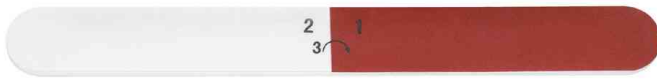

Polierfeile

- 3 Phasen Pflegefeile: rote Fläche zum Säubern, weiße Fläche zum Stärken und Ebnen, graue Fläche zum Hochglanzpolieren und Versiegeln
- natürlicher Glanz

Anwendungsbeispiel:

- schützt die Nägel gegen Wasser und Schmutz
- Nagellack hält länger

Polierfeile

Polierfeile in Verpackung

Produkt	Ausführung	Länge	Farbe	Anwendung	VE	Hersteller- Nummer	Bestell- Nummer
Polierfeile		180 mm	rot/weiß/grau			Clauss 95803	62350008