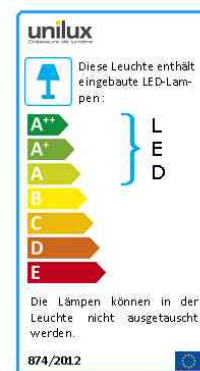

UNILUX

LED Energiespar-Tischleuchte ROMY

- **EEK (Energieeffizienzklasse): A+**
- eleganter und innovativer Lampenschirm sorgt für eine optimale Lichtverteilung
- Leistung: 10 Watt
- Lichtstrom: 1.000 Lumen
- Lichtausbeute: 100 lm/W
- Mindest-Farbwigergabewert: 80 Ra
- Lichtfarbe: neutralweiß (3.500 K)
- Verbrauch: 11,00 kWh/1000h
- Lebensdauer: 20.000 Stunden
- Ein-/Ausschalter am Anschlusskabel
- Material: Metall
- Höhe: 420 mm, Durchmesser Kopf: 340 mm, Durchmesser Standfuß: 200 mm
- Eurostecker

LED Design-Tischleuchte ROMY, chrom

Zeigt das Produkt in der Anwendung

Produkt	Ausführung	Farbe	Leistung	Farbtemperatur	Spannung Leuchtmittel	EEK	Hersteller- Nummer	Bestell- Nummer
LED Design-Tischleuchte ROMY	Standfuß	chrom		3.500 K	230 V / 12 V	A+	400077407	64000208