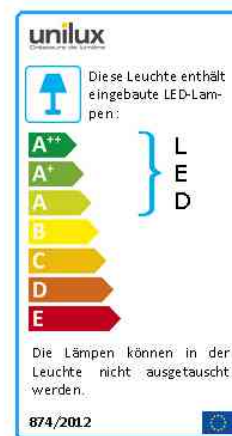

UNILUX

LED Energiespar-Tischleuchte TERRA

Modern und leistungsstark

- EEK (Energieeffizienzklasse): A+
- Leistung: 5 Watt
- Lichtstrom: 500 Lumen
- Lichtausbeute: 100 lm/W
- Mindest-Farbwiedergabewert: 80 Ra
- Lichtfarbe: neutralweiß (3.500 K)
- Verbrauch: 5,00 kWh/1000h
- Lebensdauer: 20.000 Stunden
- 4 einstellbare Lichtstärken
- Touch-System: Berührungs-/Dimmschalter am Standfuß
- verstellbarer Leuchtenkopf und -arm
- aus recyceltes Aluminium
- Leuchtenkopf absenkbar
- Maße: Höhe 380 mm, Breite Leuchtenkopf: 300 mm, Breite Standfuß: 180 mm
- Kabellänge: 1,95 m
- Eurostecker

Absenkbarer Leuchtenkopf

LED Energiespar-Tischleuchte TERRA

Zeigt das Produkt in der Anwendung

Produkt	Ausführung	Farbe	Leistung	Farbtemperatur	Spannung Leuchtmittel	EEK	Hersteller- Nummer	Bestell- Nummer
LED Energiespar-Tischleuchte TERRA	Standfuß	metallgrau	5 Watt	3.500 K	230 V / 12 V	A+	400077409	64000184