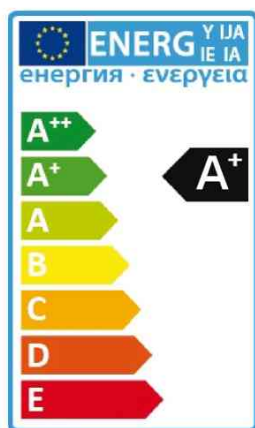

UNILUX

LED Energiespar-Tischleuchte TERRA

Modern und leistungsstark

- EEK (Energieeffizienzklasse): A+
- Leistung: 5 Watt
- Lichtstrom: 500 Lumen
- Lichtausbeute: 100 lm/W
- Mindest-Farbwiedergabewert: 80 Ra
- Lichtfarbe: neutralweiß (3.500 K)
- Verbrauch: 5,00 kWh/1000h
- Lebensdauer: 20.000 Stunden
- 4 einstellbare Lichtstärken
- Touch-System: Berührungs-/Dimmschalter am Standfuß
- verstellbarer Leuchtenkopf und -arm
- aus recyceltes Aluminium
- Leuchtenkopf absenkbar
- Maße: Höhe 380 mm, Breite Leuchtenkopf: 300 mm, Breite Standfuß: 180 mm
- Kabellänge: 1,95 m
- Eurostecker

Absenkbarer Leuchtenkopf

LED Energiespar-Tischleuchte TERRA

Zeigt das Produkt in der Anwendung

Produkt	Ausführung	Farbe	Leistung	Farbtemperatur	Spannung Leuchtmittel	EEK	Hersteller- Nummer	Bestell- Nummer
LED Energiespar-Tischleuchte TERRA	Standfuß	metallgrau	5 Watt	3.500 K	230 V / 12 V	A+	400077409	64000184