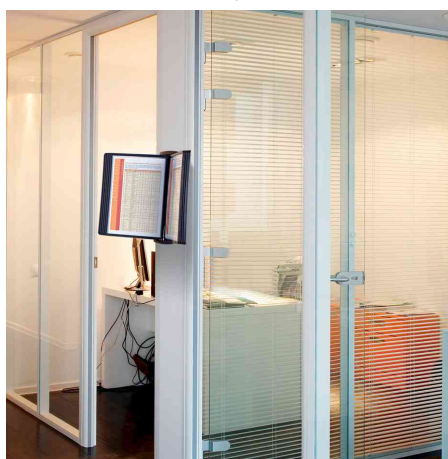

SHERPA® Sichttafel-System STYLE WALL 10 Wandhalter mit 10 Sichttafeln DIN A4

- Sichttafelssystem für die Wandanwendung
- attraktive Farbkombination
- die beiliegenden Reiter können leicht auf den stabilen, umlaufenden Rahmen aus Polypropylen aufgesteckt werden
- die matte Folie der Sichttafeln verhindert störende Reflexionen
- Zapfenmechanik zum einfachen und schnellen Austauschen der Tafeln
- die reflexionsarmen Tafeln sind dokumentenecht und scannertauglich
- Tafeln an der schmalen Seite geöffnet; zum komfortablen Entnehmen von Informationen
- Set bestehend aus 1 Wandelement in schwarz, 10 Sichttafeln in schwarz und 10 Reiter mit Einsteckschilder

Anwendungsbeispiele:

- ermöglicht einen schnellen Zugriff auf häufig benötigte Unterlagen
- perfekt für Preis- oder Telefonlisten, Katalogseiten etc.

Für wen geeignet:

- Unternehmen
- Büro, Empfangstheken
- öffentliche Einrichtungen, Verwaltungen
- Ausstellungen, Messen, Showrooms
- Hotels und Kantinen
- Krankenhäuser
- Kassenbereiche

SHERPA® Sichttafel-System STYLE WALL 10

Montage

Anwendungsbeispiel

Anwendungsbeispiel

Produkt	Ausführung	Format	Inhalt	Farbe	VE	Hersteller- Nummer	Bestell- Nummer
Display-System SHERPA STYLE WALL 10	Wandbefestigung	A4	mit Sichttafeln	schwarz		5854-01	9585401