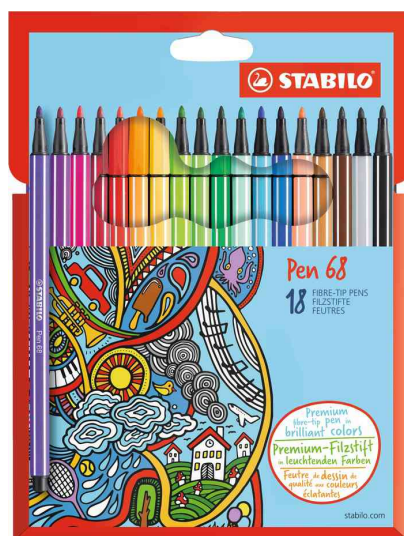

Fasermaler Pen 68, 18er Karton-Etui