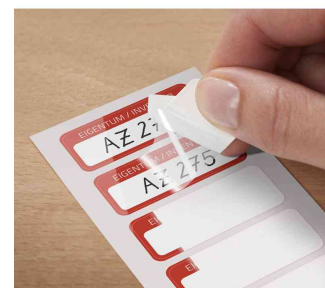

### Inventar-Etiketten mit Laminat, zur Handbeschriftung

- zur einfachen Handbeschriftung direkt vor Ort mit Folienstift oder Kugelschreiber
- Aufdruck: EIGENTUM / INVENTAR
- Etikett und Beschriftung werden durch das aufgeklebte Laminat perfekt geschützt
- einfach Etikett beschriften, Papier vom Laminat abziehen und aufkleben
- resistent gegen Wasser, Öl, Reinigungs-, Desinfektions- und Lösemittel
- ausgezeichnete UV-Beständigkeit
- im praktischen Spenderheft
- Abgabe nur in ganzen VE's

**Anwendungsbeispiele:**

- ideal zur dauerhaften Kennzeichnung von Inventar und Eigentum

**Für wen geeignet:**

- Logistik / Lager
- Facility Mangement / Hausmeister
- Prüf- und Zertifizierungsstellen
- Elektriker

Symbolbild: 2 Beschriftungsfelder, schwarz

Anwendungsbeispiel

extra Schutz durch Laminat

Produkt	Ausführung	Maße (B x H)	Farbe	VE / Etiketten	VE / Blatt	Hersteller-Nummer	Bestell-Nummer
Inventar-Etiketten	Beschriftungsfelder: 1	50 x 20 mm	schwarz	50 Etiketten	10 Blatt	6901	7206901
	Beschriftungsfelder: 2	60 x 30 mm	schwarz	40 Etiketten	10 Blatt	6903	7206903