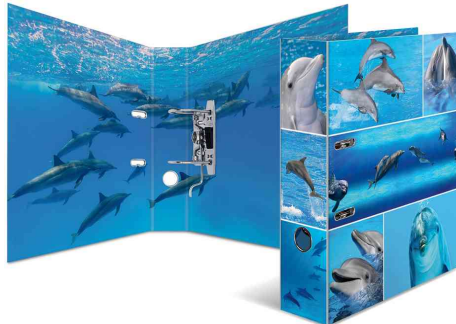

Motivordner, "Animals", tierisch stark

Die neuen ANIMALS Ordner von HERMA. Jeder Tierfreund hat Spaß an diesen eleganten und farbharmenischen Kunstwerken.

- Rückenbreite 70 mm
- aus stabilem Karton
- Rücken, Deckel und Innenspiegel bedruckt
- mit Hebelmechanik, Griffloch und Niederhalter
- für Format DIN A4

Motiv: Afrika Tiere

Motiv: Delfine

Motiv: Hunde

Motiv: Katzen

Motiv: Eiswelten

Motiv: Meerestiere

Motiv: Pferde

Motiv: Waldtiere

Produkt	Ausführung	Rückenbreite	Format	Farbe	VE	Hersteller- Nummer	Bestell- Nummer
Motivordner "Afrika Tiere"	Karton	70 mm	A4	Tiermotiv		7168	6504021
Motivordner "Delfine"	Karton	70 mm	A4	Tiermotiv		7167	6504020
Motivordner "Eiswelten"	Karton	70 mm	A4	Tiermotiv		7204	6501575
Motivordner "Hunde"	Karton	70 mm	A4	Tiermotiv		7165	6504018
Motivordner "Katzen"	Karton	70 mm	A4	Tiermotiv		7166	6504019
Motivordner "Meerestiere"	Karton	70 mm	A4	Tiermotiv		7203	6501574
Motivordner "Pferde"	Karton	70 mm	A4	Tiermotiv		7164	6504017
Motivordner "Waldtiere"	Karton	70 mm	A4	Tiermotiv		7202	6501573