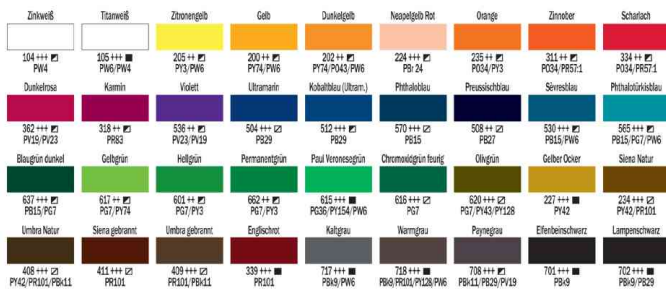

ROYAL TALENS

Ölfarbe ArtCreation, 200 ml

- aus pflanzlichen Ölen
- hohe Leuchtkraft
- gut mischbar
- in Aluminium-Tube

Anwendungsbeispiele:

- zum Bemalen von Papier, Karton, Leinwand, Stein, Metall, Leder oder Kunststoff

Für wen geeignet:

- Hobbykünstler
- Kunstgewerbe

Farbkarte Talens Art Creation Ölfarbe

Farbkarte

Symbolbild: Ölfarbe ArtCreation, 200 ml

Produkt	Inhalt	Farbe	Hersteller-Nummer	Bestell-Nummer
Ölfarbe ArtCreation	200 ml	blaugrün dunkel	9016637M	8006364
		chromoxidgrün feurig	9016616M	8006360
	200 ml	dunkelgelb	9016202M	8006337
		dunkelrosa	9016362M	8006347
	200 ml	elfenbeinschwarz	9016701M	8006365
		englischrot	9016339M	8006346
	200 ml	gelb	9016200M	8006336
		hellgrün	9016601M	8006358
	200 ml	karmine	9016318M	8006344
		kobaltblau	9016512M	8006353
	200 ml	lampenschwarz	9016702M	8006366
		orange	9016235M	8006342
	200 ml	paul veronesegrün	9016615M	8006359
		permanentsgrün	9016662M	8006362
	200 ml	phthaloblau	9016570M	8006357
		phthalotürkisblau	9016565M	8006356
	200 ml	scharlach	9016334M	8006345
		siena gebrannt	9016411M	8006350
	200 ml	titanweiß	9016105M	8006335
		umbra gebrannt	9016409M	8006349
	200 ml	umbra natur	9016408M	8006348
		violett	9016536M	8006355
	200 ml	zinkweiß	9016104M	8006334
		zinnober	9016311M	8006343
	200 ml	zitronengelb	9016205M	8006338