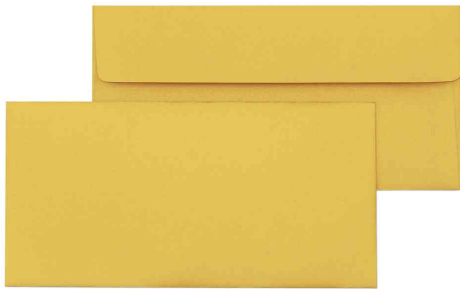

Briefumschläge Majestic Classic - Großpackung, DIN lang, ohne Fenster Haftklebung mit Abdeckstreifen (HK)

- aus hochwertigem, satiniertem Feinstpapier
- beidseitig schimmernde, irisierende Oberfläche
- aus sanft reflektierendem Papier in weißen bis cremigen Farbtönen
- hohes Volumen, ausgezeichnete Steifigkeit
- holzfrei
- FSC zertifiziert
- Abgabe nur in ganzen VE's

Anwendungsbeispiele:

- zum Versand von Werbung
- zum Versand von Einladungen und privater Post

Briefumschläge Majestic Classic, creme

Briefumschläge Majestic Classic, marmorweiß

Briefumschläge Majestic Classic, milch

Briefumschläge Majestic Classic, sanft gelb

Briefumschläge Majestic Classic, schneeweiß

Briefumschläge Majestic Classic, silber

Symbolbild: Briefumschläge Majestic Classic, Umkarton

Produkt	Ausführung	Format	Grammatur	Farbe	VE	Anzahl Bögen	Hersteller- Nummer	Bestell- Nummer
Briefumschläge Majestic Classic	ohne Fenster	DIN lang	120 g/qm	creme	200 Stück		88147586	8009159
		DIN lang	120 g/qm	marmorweiß	200 Stück		88147587	8009161
	ohne Fenster	DIN lang	120 g/qm	milch	200 Stück		88147589	8009163
		DIN lang	120 g/qm	sanft gelb	200 Stück		88147588	8009162
	ohne Fenster	DIN lang	120 g/qm	schneeweiß	200 Stück		88147585	8009160
		DIN lang	120 g/qm	silber	200 Stück		88147591	8009164