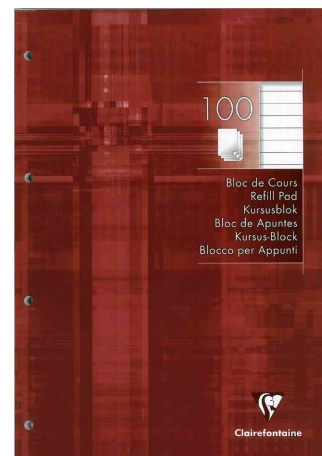

Clairefontaine

Arbeitsblock, DIN A4, 100 Blatt - 4-fach gelocht

- satiniertes Papier 90 g/qm
- holzfrei
- 4-fach vorgelocht
- Einband aus Karton mit abwaschbarer und hochglänzend Zellophanfolie kaschiert
- Blätter sind als Ringbucheinlage verwendbar

Arbeitsblock DIN A4, rot

Arbeitsblock DIN A4, blau

Arbeitsblock DIN A4, dunkelrot

Produkt	Ausführung	Format	Grammatur	Blattanzahl	Farbe	VE	Hersteller- Nummer	Bestell- Nummer
Arbeitsblock	Französische Lineatur	A4	90 g/qm	100 Blatt	blau		5819C	8016681
	kariert	A4	90 g/qm	100 Blatt	blau		5816C	8016678
	liniert	A4	90 g/qm	100 Blatt	dunkelrot		25818C	8016600
	liniert mit Rand	A4	90 g/qm	100 Blatt	rot		5818C	8016680
	rautiert	A4	90 g/qm	100 Blatt	rot		5817C	8016679