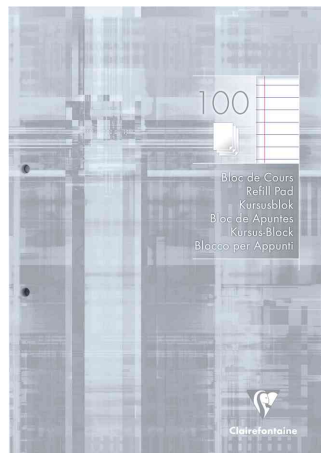

Clairefontaine

Arbeitsblock, DIN A4, 100 Blatt - 2-fach gelocht

- satiniertes Papier 90 g/qm
- holzfrei
- 2-fach vorgelocht
- Einband aus Karton mit abwaschbarer und hochglänzend Zellophanfolie kaschiert

Arbeitsblock, blau

Arbeitsblock, dunkelrot

Arbeitsblock, grau

Arbeitsblock, hellblau

Produkt	Ausführung	Format	Grammatur	Blattanzahl	Farbe	VE	Hersteller- Nummer	Bestell- Nummer
Arbeitsblock	kariert	A4	90 g/qm	100 Blatt	blau		5812C	8016674
	kariert, mit Rand	A4	90 g/qm	100 Blatt	hellblau		5815C	8016677
	liniert, mit Rand	A4	90 g/qm	100 Blatt	grau		5814C	8016676
	rautiert	A4	90 g/qm	100 Blatt	dunkelrot		5813C	8016675