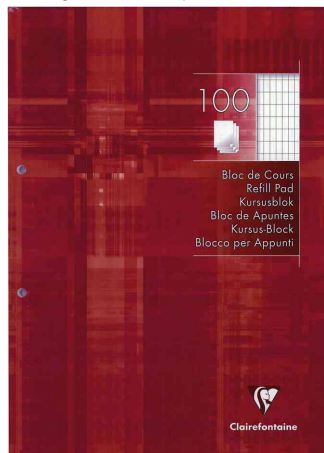

Clairefontaine

Arbeitsblock, DIN A4, 100 Blatt - 2-fach gelocht

- satiniertes Papier 90 g/qm
- holzfrei
- 2-fach vorgelocht
- Einband aus Karton mit abwaschbarer und hochglänzend Zellophanfolie kaschiert

Arbeitsblock, blau

Arbeitsblock, dunkelrot

Arbeitsblock, grau

Arbeitsblock, hellblau

Produkt	Ausführung	Format	Grammatur	Blattanzahl	Farbe	VE	Hersteller- Nummer	Bestell- Nummer
Arbeitsblock	kariert	A4	90 g/qm	100 Blatt	blau		5812C	8016674
	kariert, mit Rand	A4	90 g/qm	100 Blatt	hellblau		5815C	8016677
	liniert, mit Rand	A4	90 g/qm	100 Blatt	grau		5814C	8016676
	rautiert	A4	90 g/qm	100 Blatt	dunkelrot		5813C	8016675