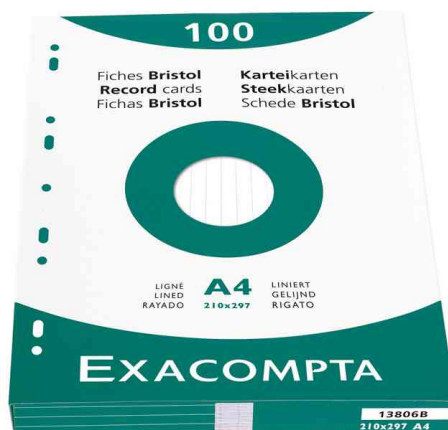

Karteikarten DIN A4, im Karton

- Papier aus nachhaltig bewirtschafteten Wäldern
- 205 g/qm
- ph-neutral gebleicht
- VE = 100 Stück, Abgabe nur in ganzen VE's

Symbolbild: Karteikarten DIN A4

Produkt	Ausführung	Format	Grammatur	Blattanzahl	Farbe	VE	Hersteller-Nummer	Bestell-Nummer
Karteikarten	blanko	A4	205 g/qm		azurblau	100	13316E	8701184
		A4	205 g/qm		gelb	100	13326E	8701185
	blanko	A4	205 g/qm		grün	100	13346E	8701278
		A4	205 g/qm		rosa	100	13336E	8701187
	blanko	A4	205 g/qm		weiß	100	13306E	8701152
		A4	205 g/qm		farbig sortiert	100	13276E	8700926
	kariert	A4	205 g/qm		weiß	100	13206E	8700854
		A4	205 g/qm		weiß	100	13806B	8700856
Karteikarten, 4-fach Lochung	kariert	A4	205 g/qm		farbig sortiert	100	13656E	8700852
		A4	205 g/qm		weiß	100	13606E	8701280