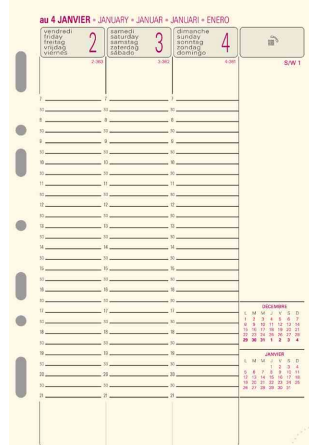

code 8700092: semainier, 1 semaine sur 2 pages vertical, ivoire code 8700093: semainier, 1 semaine sur 2 pages + notes

code 8700042: journalier, 1 jour sur 1 page

code 8701107: journalier millésimé - 1er semestre code 8701108: journalier millésimé - 2e semestre

code 332458900: Notes, 32 feuillets

• pour le marché: F

Recharge "Exatime 21", 1 semaine s/2 pages + notes

Recharge "Exatime 21", 1 jour/page

Recharge "Exatime 21", 1 semaine/2 pages

Recharge "Exatime 21", 1 semaine/2 pages vertical

Recharge "Exatime 21", 1 semaine/2 pages vertical, ivoire

Recharge "Exatime 21", Adresses-Téléphones

Recharge "Exatime 21", bloc quadrillé 5x5, blanc

Recharge "Exatime 21", bloc quadrillé ivoire

Recharge "Exatime 21", journalier millésimé

Recharge "Exatime 21", Notes

Produit	Modèle	Calendrier	Format	Couleur	Numéro de fabricant	Code
Recharge pour organiseur Exatime 21	Adresses-Téléphones		210 x 142 mm	blanc	28216E	332459000
	bloc quadrillé		210 x 142 mm	ivoire	28211E	332105500
	feuillelet quadrillé 5x5		210 x 142 mm	blanc	28111E	332459200
	Notes		210 x 142 mm	blanc	28215E	332458900