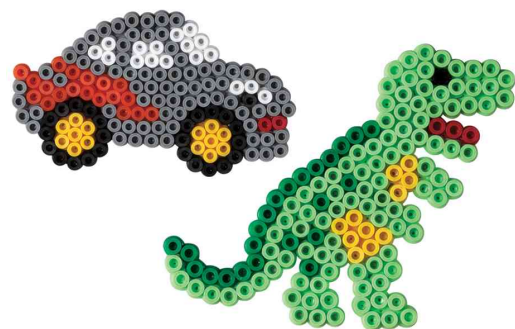

Bügelperlen midi "Small World Auto", Geschenkpackung

- Durchmesser Bügelperle midi: 5,0 mm
- nicht für Kinder unter 3 Jahren geeignet!
- inkl. 2 Stiftplatten - Auto und Dinosaurier, Motiv-Vorlage, Bügelpapier, Anleitung
- VE = 2.000 Bügelperlen, Abgabe nur in ganzen VE's

Anleitung:

1. Bügelperlen auf die Stiftplatte stecken.
2. Bügelpapier auf das fertige Motiv legen und das Bügeleisen mit leichtem Druck in kreisenden Bewegungen über das Bügelpapier führen (Bügeleisen auf Stufe Baumwolle einstellen). Wenn die Farben der Perlen viel deutlicher durch das Bügelpapier sichtbar sind, ist das Motiv fertig gebügelt.
3. Wenn das Motiv abgekühlt ist, kann die Stiftplatte entfernt werden.

Tipp: Das Bügeln muss wegen der hohen Temperaturen von einem Erwachsenen durchgeführt werden!

Anwendungsbeispiele:

- als dekorativer Wand- oder Fensterschmuck
- die fertigen Motive können zum Spielen verwendet werden
- als spielerische Übung der Feinmotorik
- Bead Therapie: zur Förderung der Kreativität und Konzentration

Für wen geeignet:

- Kinder ab 5 Jahren
- Kindergärten
- Schulen
- Ergotherapeuten
- Seniorenheime

Bügelperlen midi "Small World Auto", Geschenkpackung

Symbolbild: Anwendung Bügelperlen midi "Small World Auto"