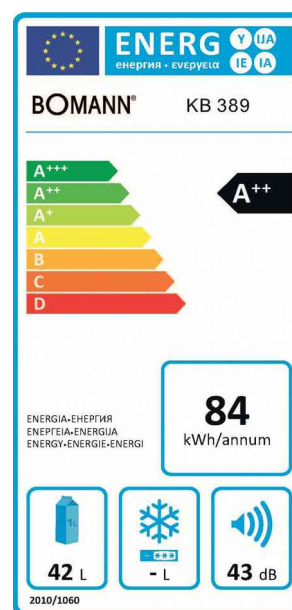

Produkteigenschaften