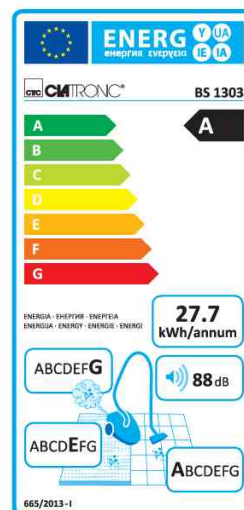

Bodenstaubsauger BS 1303

- 4-fach Mikrofiltersystem
- Metall-Teleskoprohr
- umschaltbare Bodenbürste
- Staubbeutelwechselanzeige
- praktischer Tragegriff
- automatische Kabelaufwicklung
- platzsparende Parkhilfe
- 2-fach Zubehör: kombinierte Bürsten-/Fugendüse
- Konturenstecker
- Spannungsversorgung: 220 - 240 Volt, 50/60 Hz
- Leistungsaufnahme: 700 Watt
- Maße: (B)245 x (T)316 x (H)229 mm
- für den Markt: D / F / NL / A / L

- **Zubehör:** Staubsaugerbeutel

Bodenstaubsauger BS 1303

Produkteigenschaften

Produkt	Ausführung	Farbe	VE	Hersteller-Nummer	Bestell-Nummer
Bodenstaubsauger BS 1303	Filtersystem	anthrazit / rot		271715	95273746
Zubehör: Staubsaugerbeutel	4 Staubsaugerbeutel + 1 Universalfilter			4006508191871	9509614