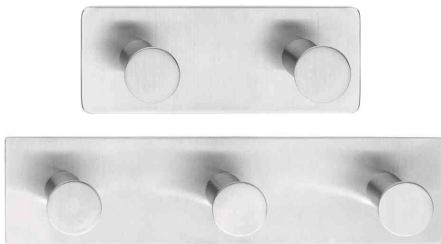

## Powerbutton Hakenleiste Classic

- aus Edelstahl
- starker Halt auf den meisten Oberflächen, **nicht geeignet für Putz, Tapete, PE, PTFE und PP**
- wieder ablösbar
- rostfrei und wasserfest
- hohe Temperaturbeständigkeit
- wiederverwendbar mit tesa Power.Kit-Adaptern

### Anwendungsbeispiele:

- ideale Befestigungslösung für Badezimmer, Küche und überall sonst im Haus
- unkomplizierte Montage ohne Bohren, Schrauben oder Nägel
- geeignet zur Verklebung auf Fliesen, Metall, Naturstein, Marmor, Beton, Holz, Glas und vielen Kunststoffen

Powerbutton Hakenleiste Classic

Powerbutton Hakenleiste Classic, 2-fach

Powerbutton Hakenleiste Classic, 3-fach

Anwendung

Anwendungsbeispiel

Anwendungsbeispiel

Produkt	Material	Ausführung	Format	Lochung	Farbe	VE	Hersteller-Nummer	Bestell-Nummer
Powerbutton Hakenleiste Classic	Edelstahl	Tragkraft: 12 kg	2-fach		silber		59333-00000-00	8759333
		Tragkraft: 12 kg	3-fach		silber		59334	8759334