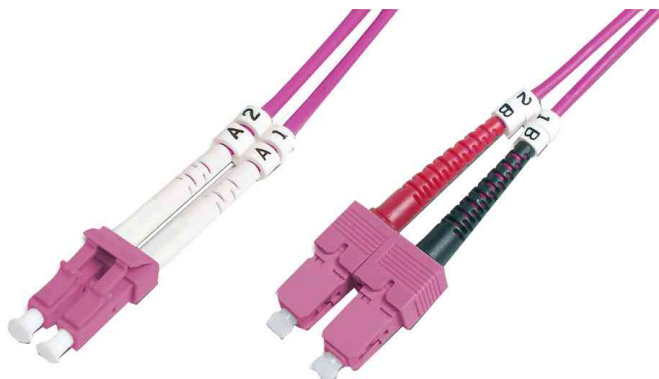

DIGITUS®

**LWL Patchkabel, LC-Duplex Stecker - SC-Duplex Stecker, OM4**

- Multimode
- Duplexkabel
- Keramik Ferrule
- Kabeldurchmesser: 3 mm
- Kabeltyp: I-VH 2G50, 125 my
- Kabelmantel: LSOH
- 2-faserig
- Kabelfarbe: erikaviolett (RAL 4003)
- Steckerfarbe: erikaviolett (RAL 4003)

LWL Patchkabel, LC-Duplex Stecker - SC-Duplex Stecker, OM4

Produkt	Typ	Anschluss	Länge	Farbe	Hersteller- Nummer	Bestell- Nummer
LWL-Patchkabel OM4, 50 / 125 my	LC Duplex - SC Duplex	Stecker - Stecker	1,0 m	violett	DK-2532-01-4	11006204
		Stecker - Stecker	2,0 m	violett	DK-2532-02-4	11006205
	LC Duplex - SC Duplex	Stecker - Stecker	3,0 m	violett	DK-2532-03-4	11006206
		Stecker - Stecker	5,0 m	violett	DK-2532-05-4	11006207
	LC Duplex - SC Duplex	Stecker - Stecker	10,0 m	violett	DK-2532-10-4	11006208