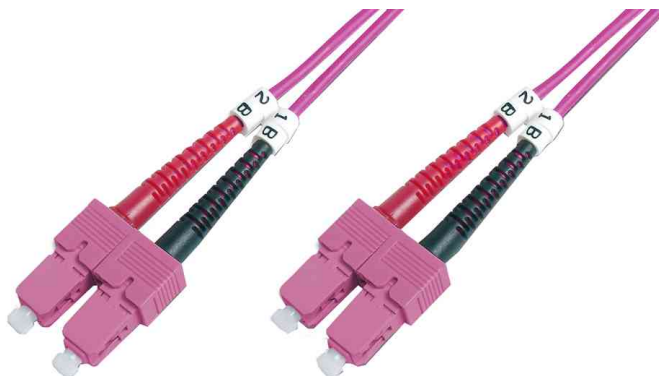

## LWL Patchkabel, SC-Duplex Stecker - SC-Duplex Stecker, OM4

- Multimode
- Duplexkabel
- Keramik Ferrule
- Kabeldurchmesser: 3 mm
- Kabeltyp: I-VH 2G50, 125 my
- Kabelmantel: LSOH
- 2-faserig
- Kabelfarbe: erikaviolett (RAL 4003)
- Steckerfarbe: erikaviolett (RAL 4003)

LWL Patchkabel, OM4, SC-Duplex Stecker - SC-Duplex Stecker

Produkt	Typ	Anschluss	Länge	Farbe	Hersteller- Nummer	Bestell- Nummer
LWL-Patchkabel OM4, 50 / 125 my	SC Duplex - SC Duplex	Stecker - Stecker	1,0 m	violett	DK-2522-01-4	11006198
		Stecker - Stecker	2,0 m	violett	DK-2522-02-4	11006199
	SC Duplex - SC Duplex	Stecker - Stecker	3,0 m	violett	DK-2522-03-4	11006200
		Stecker - Stecker	5,0 m	violett	DK-2522-05-4	11006201
	SC Duplex - SC Duplex	Stecker - Stecker	10,0 m	violett	DK-2522-10-4	11006202