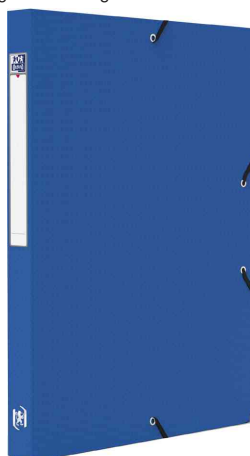

## Sammelbox MEMPHIS, mit Eckspannergummi

- aus PP
- Stärke: 0,5 mm
- mit beschriftbarem Rückenschild
- Maße: (B)240 x (H)320 mm
- Farbe sortiert: sortiert in den Farben: hellblau, violett, hellgrün, beige
- Abgabe nur in ganzen VE's

Sammelbox MEMPHIS, mit Eckspannergummi, blau

Sammelbox MEMPHIS, mit Eckspannergummi, farbig sortiert

Sammelbox MEMPHIS, mit Eckspannergummi, rot

Sammelbox MEMPHIS, mit Eckspannergummi, schwarz

Produkt	Ausführung	Format	Fassungsvermögen	Farbe	VE	Hersteller-Nummer	Bestell-Nummer
Sammelbox MEMPHIS mit Eckspannergummi	PP	A4	250 Blatt	blau	12 Stück	100200559	64895290
		A4	250 Blatt	farbig sortiert		100200556	61502441
	PP	A4	250 Blatt	rot		100200561	64895292
		A4	250 Blatt	schwarz		100200560	64271171