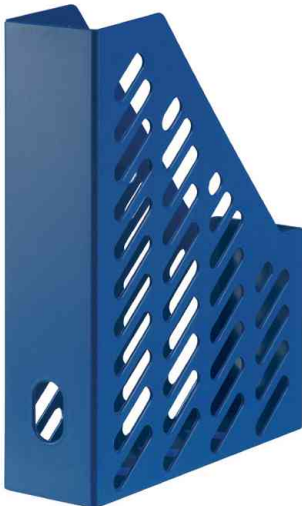

**HAN****Stehsammler KLASSIK**

- mit Sicht- und Griffloch
- aus Polystyrol
- Maße: (B)76 x (T)248 x (H)315 mm

**Anwendungsbeispiele:**

- zur übersichtlichen Aufbewahrung von Mappen, Hefern, Katalogen, Zeitschriften, Prospekten und Formularen
- für alles Geheftete und gebundene, das stehend aufbewahrt werden soll

Stehsammler KLASSIK, blau

Stehsammler KLASSIK, dunkelgrau

Stehsammler KLASSIK, lichtgrau

Stehsammler KLASSIK, rot

Stehsammler KLASSIK, schwarz

Stehsammler KLASSIK, weiß

Produkt	Ausführung	Rückenbreite	Format	Farbe	VE	Hersteller- Nummer	Bestell- Nummer
Stehsammler KLASSIK	Kunststoff	76 mm	A4 - C4	blau		1601-14	81420522
		76 mm	A4 - C4	dunkelgrau		1601-191	81420609
	Kunststoff	76 mm	A4 - C4	lichtgrau		1601-11	81420578
		76 mm	A4 - C4	rot		1601-17	81420580
	Kunststoff	76 mm	A4 - C4	schwarz		1601-13	5160113
		76 mm	A4 - C4	weiß		1601-12	81420579