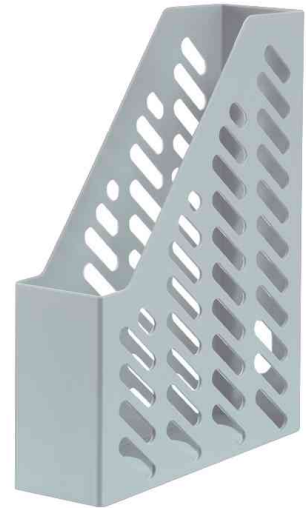

**HAN****Stehsammler KLASSIK**

- mit Sicht- und Griffloch
- aus Polystyrol
- Maße: (B)76 x (T)248 x (H)315 mm

**Anwendungsbeispiele:**

- zur übersichtlichen Aufbewahrung von Mappen, Hefern, Katalogen, Zeitschriften, Prospekten und Formularen
- für alles Geheftete und gebundene, das stehend aufbewahrt werden soll

Stehsammler KLASSIK, blau

Stehsammler KLASSIK, dunkelgrau

Stehsammler KLASSIK, lichtgrau

Stehsammler KLASSIK, rot

Stehsammler KLASSIK, schwarz

Stehsammler KLASSIK, weiß

Produkt	Ausführung	Rückenbreite	Format	Farbe	VE	Hersteller- Nummer	Bestell- Nummer
Stehsammler KLASSIK	Kunststoff	76 mm	A4 - C4	blau		1601-14	81420522
		76 mm	A4 - C4	dunkelgrau		1601-191	81420609
	Kunststoff	76 mm	A4 - C4	lichtgrau		1601-11	81420578
		76 mm	A4 - C4	rot		1601-17	81420580
	Kunststoff	76 mm	A4 - C4	schwarz		1601-13	5160113
		76 mm	A4 - C4	weiß		1601-12	81420579