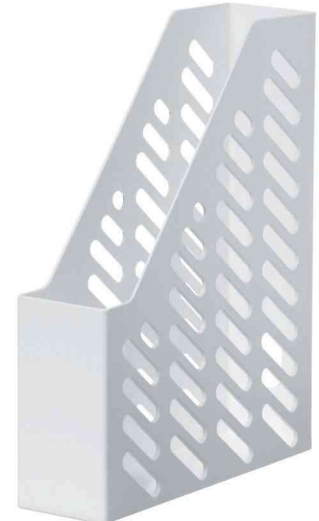

**HAN****Stehsammler KLASSIK**

- mit Sicht- und Griffloch
- aus Polystyrol
- Maße: (B)76 x (T)248 x (H)315 mm

**Anwendungsbeispiele:**

- zur übersichtlichen Aufbewahrung von Mappen, Hefern, Katalogen, Zeitschriften, Prospekten und Formularen
- für alles Geheftete und gebundene, das stehend aufbewahrt werden soll

Stehsammler KLASSIK, blau

Stehsammler KLASSIK, dunkelgrau

Stehsammler KLASSIK, lichtgrau

Stehsammler KLASSIK, rot

Stehsammler KLASSIK, schwarz

Stehsammler KLASSIK, weiß

Produkt	Ausführung	Rückenbreite	Format	Farbe	VE	Hersteller- Nummer	Bestell- Nummer
Stehsammler KLASSIK	Kunststoff	76 mm	A4 - C4	blau		1601-14	81420522
		76 mm	A4 - C4	dunkelgrau		1601-191	81420609
	Kunststoff	76 mm	A4 - C4	lichtgrau		1601-11	81420578
		76 mm	A4 - C4	rot		1601-17	81420580
	Kunststoff	76 mm	A4 - C4	schwarz		1601-13	5160113
		76 mm	A4 - C4	weiß		1601-12	81420579