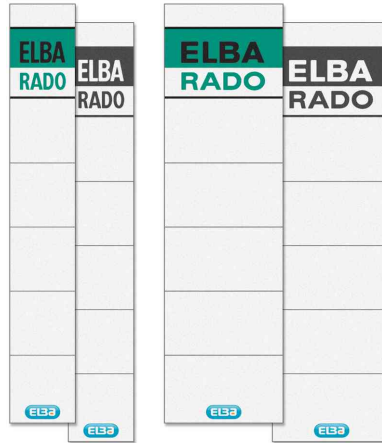

Orderrücken-Einsteckschild "Rado Brillant" - kurz

- aus Karton, 240 g/qm
- Aufdruck: ELBA Logo, auf der Vorderseite in grün/schwarz, auf der Rückseite in grau
- beidseitig beschriftbar
- Abgabe nur in ganzen VE's

Anwendungsbeispiele:

- passend für Ordner ELBA Rado Brillant

Symbolbild: Sammelabbildung Orderrücken-Einsteckschild

| Produkt | Ausführung | Rückenbreite | Format | Farbe | VE | Hersteller-Nummer | Bestell-Nummer |
|--|---------------|--------------|-------------------|-------|----------|-------------------|----------------|
| Orderrücken-Einsteckschild "Rado Brillant" | kurz / breit | 80 mm | (B)54 x (H)190 mm | weiß | 10 Stück | 100420956 | 61004217 |
| | kurz / schmal | 50 mm | (B)30 x (H)190 mm | weiß | 10 Stück | 100420957 | 61004214 |