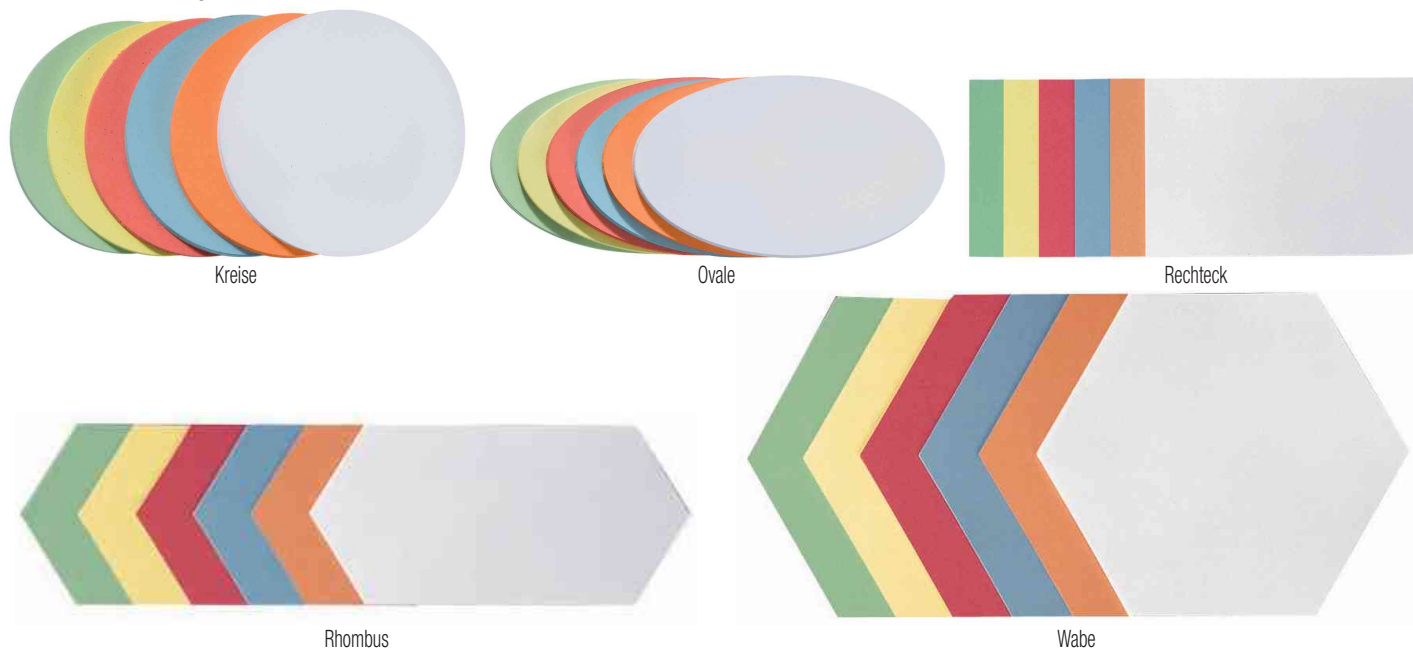

Moderationskarten, selbstklebend

- sofort und ohne Pinnnadeln einsetzbar
- Klebestreifen auf der Rückseite
- aus 100% Altpapier
- 130 g/qm
- farbig sortiert: weiß, hellblau, rot, gelb, orange und grün
- Abgabe nur in ganzen VE's

Anwendungsbeispiele:

- für emotionale Aussagen

Produkt	Ausführung	Maße	Farbe	VE	Hersteller- Nummer	Bestell- Nummer
Moderationskarte	Kreise	Durchmesser: 140 mm	sortiert	300 Stück	UMZS 14 99	70010727
		Durchmesser: 195 mm	sortiert	300 Stück	UMZS 20 99	70010729
	Kreise	Durchmesser: 95 mm	sortiert	300 Stück	UMZS 10 99	70010725
		(B)190 x (H)110 mm	sortiert	300 Stück	UMZS 1119 99	70010726
	Rechtecke	95 x 205 mm	sortiert	300 Stück	UMZS 1020 99	70010331
		98 x 149 mm	sortiert	300 Stück	MKS2199	70010935
	Rechtecke	149 x 200 mm	sortiert	300 Stück	MKS2299	70010936
		200 x 249 mm	sortiert	300 Stück	MKS2399	70010937
	Rhombus	(B)200 x (H)95 mm	sortiert	300 Stück	UMZS 920 99	70010730
	Wabe	(B)190 x (H)165 mm	sortiert	300 Stück	UMZS 1719 99	70010728