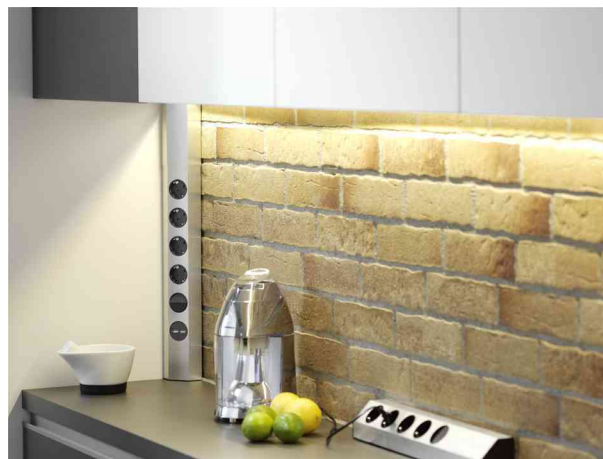

Zeigt das Produkt in Anwendung

Produkt	Ausführung	Länge	Farbe	Hersteller- Nummer	Bestell- Nummer
Steckdosenleiste CASIA	4-fach Schutzkontakt	Kabellänge: 2,0 m	silber	923.007	11297237
	4-fach UTE	Kabellänge: 2,0 m	silber	923.011	11297240