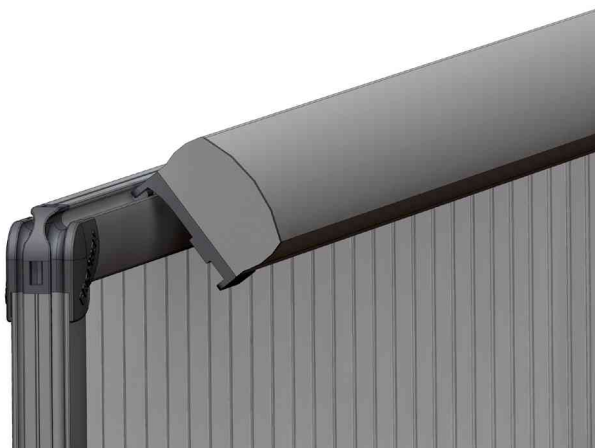

FRANKEN

Planungs- und Organisationsmittel

Flipchart Blockhalter, magnetisch

- verwandelt je nach Bedarf mit nur einem Handgriff magnethaftende Schreibtafeln in ein Wand-Flipchart
- einfach den magnetischen Blockhalter an der Tafeloberfläche befestigen
- auch zur Anwendung an jeder beliebigen Tafel der PRO Serie
- Lieferung inkl. Adapter zum Einhängen in das PRO Rahmensystem
- Maße: (B)700 x (H)55 mm
- Farbe: silber

Anwendungsbeispiele:

- ideal für die Anwendung auf FRANKEN Tafeln, um einen zusätzlichen Nutzen in Ihrem Tafelsystem zu haben

Symbolbild: Flipchart Blockhalter - Lieferung ohne Tafel

Symbolbild: zeigt das Produkt in Anwendung