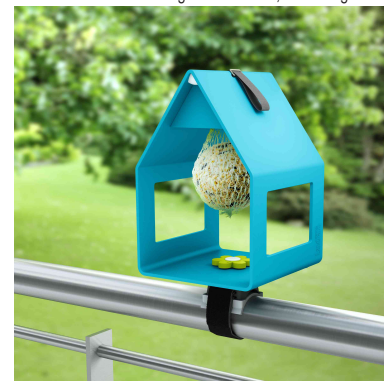

LANDHAUS

Fröhlich. Impulsstark. Erfolgreich. Die LANDHAUS Familie macht einfach Spaß.

LANDHAUS Vogel-Futterhaus

- aus PP-Kunststoff
- dauerhaft farbecht - UV-beständig für dauerhaft schöne Farben
- sicher frostfest - das ganze Jahr über im Freien zu verwenden
- Ganzjahresartikel: im Winter Futterhaus, im Sommer Vogelbad
- leicht zu reinigen
- viele Anbringungsmöglichkeiten: frei hängend oder Wandmontage
- Stabhalterung zur Platzierung im Boden und Geländer-/Fallrohr-Halterung zur Montage am Balkongitter **zusätzlich** erhältlich

Anwendungsbeispiele:

- für Vogelfreunde
- zur dekorativen Gestaltung des Gartens oder Balkons

Vogel-Futterhaus, altblau

Vogel-Futterhaus, granit

Vogel-Futterhaus, grün

Vogel-Futterhaus, loorbeergrün

Vogel-Futterhaus, rauchbraun

Symbolbild: Anwendungsbeispiel, Platzierung im Boden

Symbolbild: Anwendungsbeispiel, Montage am Balkongitter

Produkt	Ausführung	Maße	Farbe	VE	Hersteller-Nummer	Bestell-Nummer
Vogel-Futterhaus	Kunststoff	(B)140 x (T)150 x (H)210 mm	altblau		517474	6461475
	Kunststoff	(B)140 x (T)150 x (H)210 mm	granit		516574	6461173
	Kunststoff	(B)140 x (T)150 x (H)210 mm	grün		514491	6461170
	Kunststoff	(B)140 x (T)150 x (H)210 mm	lorbeergrün		M5070200	6460600
Zubehör: Geländerhalterung	Kunststoff / Edelstahl	(B)140 x (T)150 x (H)210 mm	rauchbraun		M5070100	6460601
Zubehör: Stabhalter	Kunststoff / Edelstahl	(B)60 x (T)40 x (H)40 mm	granit		514940	6461175
	Holz / Kunststoff	(B)25 x (T)25 x (H)1600 mm	Naturholz / weiß		514939	6461174