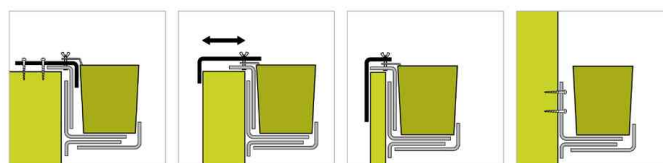

Blumenkasten-Halter VARIO

- Halterung aus Metall
- für den universellen Einsatz und optimale Sicherheit
- ideal für große und/oder schwere Kästen
- Tragkraft: bis 50 kg
- universell einstellbar: Tiefe: 130 - 190 mm / Höhe: 160 - 220 mm
- passend für viele Geländertypen mit einer Breite von 40 - 150 mm
- Abgabe nur in ganzen VE's

Anwendungsbeispiele:

- zur Befestigung von Blumenkästen an den gängigsten Geländertypen

Symbolbild: Blumenkasten-Halter VARIO, dunkelbraun

Symbolbild: Blumenkasten-Halter VARIO, terracotta

Anwendungsbeispiel

variable Halterung

Produkt	Ausführung	Maße	Farbe	VE	Hersteller- Nummer	Bestell- Nummer
Blumenkasten-Halter VARIO	Geländer		aluminium anthrazit	2 Stück 2 Stück	506710 505343	6461137 6461247
	Geländer		dunkelbraun terracotta	2 Stück 2 Stück	5957002400 5957001400	6461376 6461375
	Geländer		weiß	2 Stück	5957001200	6461138