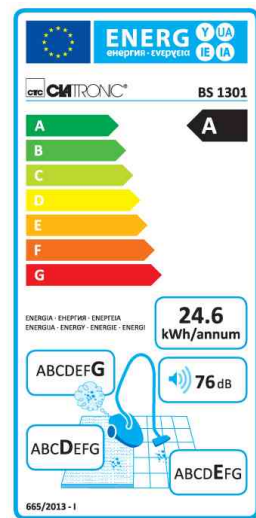

Bodenstaubsauger BS 1301

- elektronische Leistungsregelung
- 5-fach Mikrofiltersystem
- HEPA-Auslassfilter
- Edelstahl-Teleskoprohr (ca. 84 cm Länge)
- extra großer Aktionsradius (ca. 8,30 m)
- umschaltbare Bodenbürste
- inkl. Parkettbürste
- Staubbeutelwechselanzeige (elektronisch)
- gummierte Laufrollen (ideal für empfindliche Böden)
- praktischer Tragegriff
- automatische Kabelaufwicklung
- platzsparende Parkhilfe
- 3-fach Zubehör: Fugendüse, Polsterdüse, 360° Bürstaufsatz
- Konturenstecker
- Spannungsversorgung: 220 - 240 Volt, 50/60 Hz
- Leistungsaufnahme: 700 Watt
- Maße: (B)291 x (T)457 x (H)246 mm
- für den Markt: D / F / NL / A / L

- **Zubehör:** Staubsaugerbeutel

Bodenstaubsauger BS 1301

Bodenstaubsauger BS 1301 - Ansicht Sauger aufgestellt

Produkteigenschaften

Produkt	Ausführung	Farbe	VE	Hersteller- Nummer	Bestell- Nummer
Bodenstaubsauger BS 1301	Filtersystem	weiß / schwarz		271713	95273743
Zubehör: Staubsaugerbeutel Y 101	4 Staubsaugerbeutel + 1 Universalfilter			4006508188123	9509617