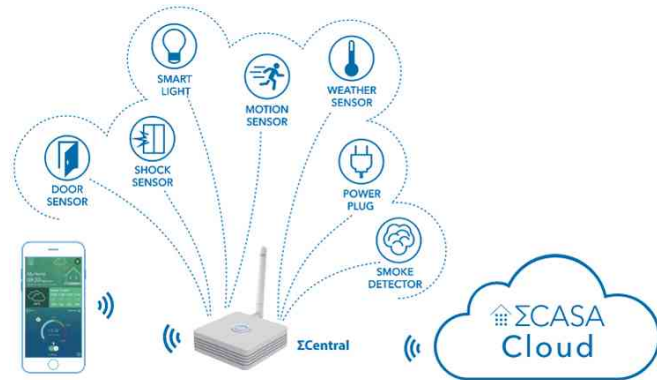

SmartHome Gateway / Basisstation " Casa Central"

- steuert bis zu 16 Peripheriegeräte
- Bluetooth v4.0 über externe Stabantenne
- W-iFi über integrierten Chip
- Wi-Fi Sicherheitsunterstützung: OPEN, WEP, WPA, WPA2, WPA+WPA2
- Wi-Fi Verschlüsselung unterstützt: CCMP/AES, TKIP, TKIP+CCMP/AES
- Wi-Fi Authentifizierung unterstützt: PSK
- Übertragung bei freien Flächen: ca. 100 m
- Übertragung bei nicht freien Flächen: ca. 25 m
- Betriebssysteme: iOS 8.0 und höher, Android 4.3 und höher
- Stromversorgung erfolgt über DC 5V/1A (Mikro-USB)
- kompatibel mit allen Peripheriegeräten der " Casa-Serie"

Anwendungsbeispiele:

- Verwaltet und Steuert Geräte wie Leuchten, Steckdosen, Bewegungs- oder Notfallmelder der Casa Serie.
- Die Steuerung erfolgt einfach per Smartphone oder Tablet von Zuhause und aus der Ferne
- Basisstation zum Aufbau eines einfachen Hausautomatisierungs-Systems

Für wen geeignet:

- Privathaushalte
- Wohngemeinschaften
- Small Offices
- kleine Verkaufsläden

SmartHome Gateway / Basisstation "Casa Central"

Symbolbild: zeigt das Produkt in Anwendung

Produkt	Ausführung	Hersteller- Nummer	Bestell- Nummer
SmartHome Gateway "Casa Central"	WiFi / Bluetooth	SH0001	11115556