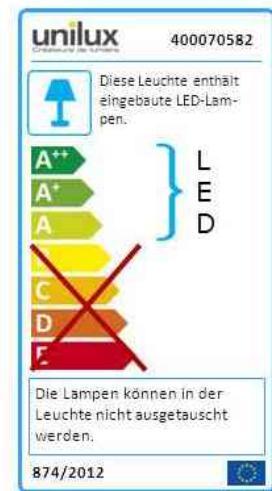

UNILUX

LED Energiespar-Stehleuchte DELY mit Gelenkarm

- EEK (Energieeffizienzklasse): A+
- Leistung: LED-Modul mit 24,6 Watt
- Lichtstrom: 3.000 Lumen
- Lichtausbeute: 130 lm/W
- Mindest-Farbwigergabewert: 80 Ra
- Lichtfarbe: warmweiß
- Verbrauch: 20 kWh/1000h
- Lebensdauer: 40.000 Stunden
- mit Dimmschalter am Kabel
- Maße: Höhe: 1.600 - 1.860 mm, Durchmesser Fuß: 250 mm, Durchmesser Kopf: 280 mm
- Kabellänge: 2,4 m
- Eurostecker

LED Energiespar-Stehleuchte DELY mit Gelenkarm

Produkt	Ausführung	Farbe	Leistung	Farbtemperatur	Spannung Leuchtmittel	EEK	Hersteller- Nummer	Bestell- Nummer
LED Stehleuchte DELY mit Gelenkarm	Standfuß	schwarz	24,6 Watt	3.000 K	230 V / 12 V	A+	400070582	64000253