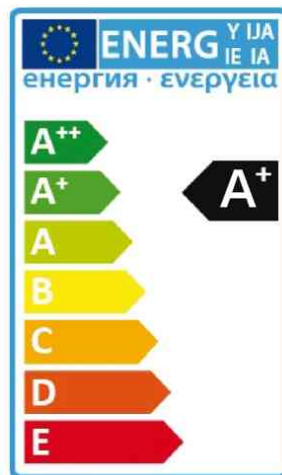

UNILUX

LED Energiespar-Stehleuchte DELY mit Gelenkarm

- EEK (Energieeffizienzklasse): A+
- Leistung: LED-Modul mit 24,6 Watt
- Lichtstrom: 3.000 Lumen
- Lichtausbeute: 130 lm/W
- Mindest-Farbwigergabewert: 80 Ra
- Lichtfarbe: warmweiß
- Verbrauch: 20 kWh/1000h
- Lebensdauer: 40.000 Stunden
- mit Dimmschalter am Kabel
- Maße: Höhe: 1.600 - 1.860 mm, Durchmesser Fuß: 250 mm, Durchmesser Kopf: 280 mm
- Kabellänge: 2,4 m
- Eurostecker

LED Energiespar-Stehleuchte DELY mit Gelenkarm

Produkt	Ausführung	Farbe	Leistung	Farbtemperatur	Spannung Leuchtmittel	EEK	Hersteller- Nummer	Bestell- Nummer
LED Stehleuchte DELY mit Gelenkarm	Standfuß	schwarz	24,6 Watt	3.000 K	230 V / 12 V	A+	400070582	64000253