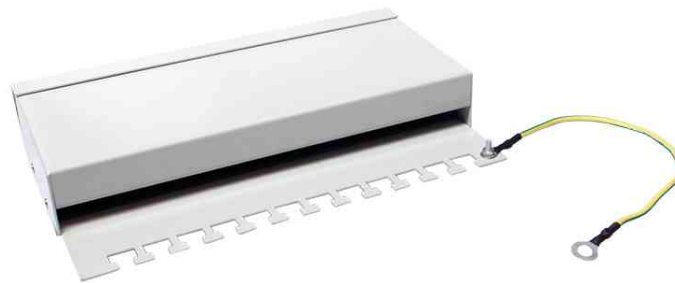

## Desktop Patch Panel Kat.6, 12 Port

- Patch Panel mit 12 RJ45 Kupplungen
- auch für die Wandmontage geeignet
- Kategorie: 6
- Klasse: E 250 MHz
- Norm: ISO/IEC 11801 und TIA/EIA 568B.2-1
- geschirmte Buchsen
- Material: Stahl

Desktop Patch Panel Kat.6, 12 Port, lichtgrau

Desktop Patch Panel Kat.6, 12 Port, schwarz

Symbolbild: Desktop Patch Panel Kat.6, 12 Port, Rückansicht

Produkt	Ausführung	Ports	Farbe	Hersteller- Nummer	Bestell- Nummer
Deskt-op Patch Panel	RJ45, Kat.6	12	lichtgrau (RAL 7035)	NP0017A	11115639
		12	schwarz (RAL 9005)	NP0017	11115969