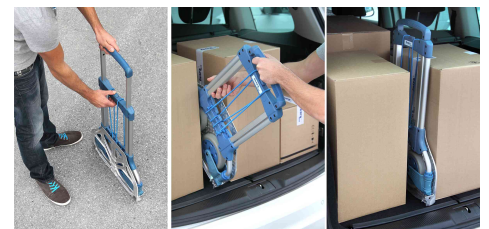

## Transportkarre, klappbar, Tragkraft: 125 kg

Praktische, handliche Transportkarren, für viele Einsatzmöglichkeiten.

Äußerst platzsparend und mit 2 Handgriffen auf ein Minimum zusammenklappbar.

- Konstruktion: Aluminium-Stahlrohrkonstruktion mit Aluminium-Schaufel und hochwertigen Kunststoffteilen
- Schaufelbreite: 480 mm
- Schaufeltiefe: 320 mm
- Polymerbereifung (blau grau, spurlos)
- Reifendurchmesser: 170 mm
- Reifenbreite: 35 mm
- Naben mit Rollenlager
- Gesamtbreite: 488 mm
- Gesamthöhe: 1.090 mm
- Griffbügel aus rutschsicherem Material
- elastisches Spannband und Spannleiste zur Sicherung des Transportgutes
- Griffholm einschiebbar
- Räder und Schaufel abklappbar
- Abmessung zusammengeklappt: (B)488 x (T)64 x (H)765

### Anwendungsbeispiele:

- zum leichten Transport von schweren Lasten
- für den sicheren Transport von runden Gütern wie Rollen, Kannen, Eimern und Fäßern
- zum Transport von schweren Kisten, Paketen, Kartons, Säcken und Getränkekästen
- platzsparende Aufbewahrung

### Für wen geeignet:

- Werkstätten
- Getränkemärkte
- Gärtnereien
- Lagerhallen
- Privathaushalte

Transportkarre, klappbar, Tragkraft: 125 kg

Symbolbild: zeigt das Produkt in Anwendung

Symbolbild: zeigt das Produkt in Anwendung

Produkt	Ausführung	Tragkraft	Farbe	Hersteller- Nummer	Bestell- Nummer
Transportkarre	klappbar	125 kg	blau / silber	1732	11640075