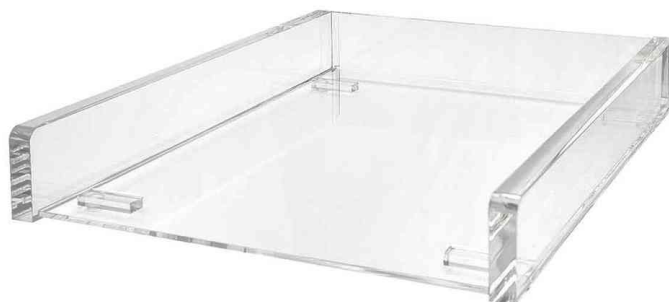

## Briefablage "cristallic"

Exklusives Accessoire aus hochwertigem, kristallklarem Acrylglas

- mit transparenten Gummifüßen
- stapelbar
- Maße: (B)242 x (T)310 x (H)48 mm

Briefablage "cristallic"

Produkt	Ausführung	Format	Farbe	VE	Hersteller- Nummer	Bestell- Nummer
Briefablage "cristallic"	Acryl	A4	glasklar		60 8016	61608016