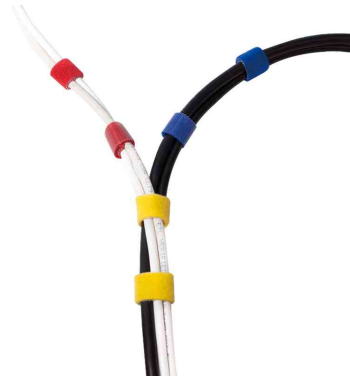

## Klettband

- zweiseitiges, selbsthaftendes Klettband
- starke Haftung
- einfach auf die gewünschte Länge zuschneiden
- wetterbeständig

### Anwendungsbeispiele:

- ideal wenn Kabel, Leitungen, Rohre, Schläuche usw. öfter fixiert, gebündelt oder befestigt werden sollen
- besonders haltbare Fixierung möglich!
- universell einsetzbar im Elektro-, Haushalts- und Freizeitbereich
- für Außen- und Innenanwendung

### Für wen geeignet:

- Haushalt
- Elektrobereich

Sybolbild: Klettband

Symbolbild: Klettbande einfach zuschneidbar

Symbolbild: zeigt das Produkt in Anwendung

Symbolbild: zeigt das Produkt in Anwendung

Produkt	Ausführung	Maße	Farbe	VE	Hersteller- Nummer	Bestell- Nummer
Klettband		16 mm x 4 m	blau		KAB0053	11115494
		16 mm x 4 m	gelb		KAB0051	11115492
		16 mm x 4 m	grün		KAB0054	11115495
		16 mm x 4 m	rot		KAB0052	11115493
		16 mm x 4 m	schwarz		KAB0050	11115491
		20 mm x 10 m	schwarz		KAB0055	11115496