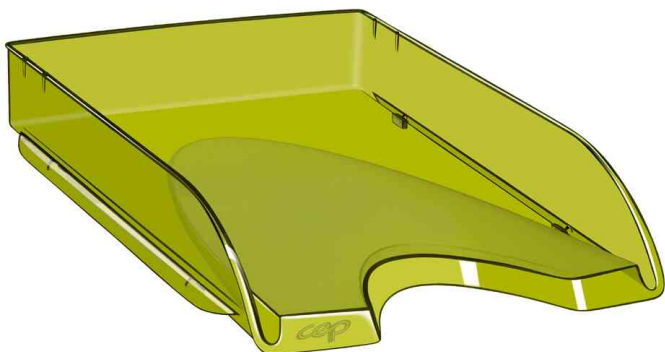

Briefablage HAPPY

- aus hochschlagfestem Polystyrol, 100% recycelbar
- mit breiter Öffnung
- senkrecht und versetzt stapelbar
- für Dokumente bis Format 240 x 320 mm geeignet
- Maße: (B)348 x (T)257 x (H)66 mm

Anwendungsbeispiele:

- Ablagekorb auf dem Schreibtisch
- zum Sammeln und Verteilen von Posteingang und -ausgang
- als Zwischenablage

Briefablage HAPPY, bambus-grün

Briefablage HAPPY, indisch-rosa

Briefablage HAPPY, ultramarin

Briefablage HAPPY, violett

Symbolbild: zeigt das Produkt in Anwendung

Produkt	Ausführung	Format	Farbe	VE	Hersteller- Nummer	Bestell- Nummer
Briefablage HAPPY	Kunststoff / stapelbar	DIN A4	bambus-grün		1002000731	52535193
		DIN A4	indisch-rosa		1002000791	52535194
Briefablage HAPPY	Kunststoff / stapelbar	DIN A4	ultramarin		1002000721	52535195
		DIN A4	violett		1002000771	52535196