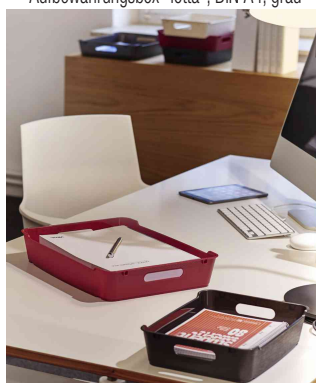

Aufbewahrungsbox "lotta", Anwendung