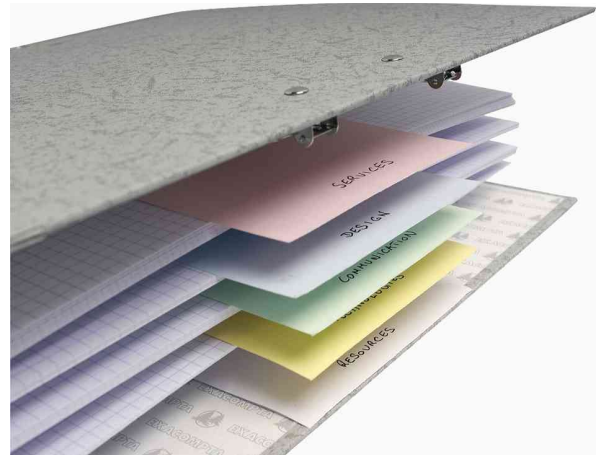

Trennstreifen Recycling, 2-fach Lochung 105 x 240 mm

- Recycling-Papier 180 g/qm
- Abgabe nur in ganzen VE's

Symbolbild: Trennstreifen 105 x 240 mm

Symbolbild: zeigt das Produkt in Anwendung

Farbübersicht

Produkt	Material	Ausführung	Format	Lochung	Farbe	VE	Hersteller- Nummer	Bestell- Nummer
Trennstreifen Recycling	Recycling-Karton		240 x 105 mm	80 mm	blau	100 Stück	13415B	8700515
			240 x 105 mm	80 mm	chamois	100 Stück	13475B	8700519
	Recycling-Karton		240 x 105 mm	80 mm	farbig sortiert	100 Stück	13495B	8701288
			240 x 105 mm	80 mm	gelb	100 Stück	13425B	8700516
	Recycling-Karton		240 x 105 mm	80 mm	grau	100 Stück	13485B	8701895
			240 x 105 mm	80 mm	grün	100 Stück	13445B	8700518
	Recycling-Karton		240 x 105 mm	80 mm	orange	100 Stück	13465B	8700513
			240 x 105 mm	80 mm	rosa	100 Stück	13435B	8700517
	Recycling-Karton		240 x 105 mm	80 mm	weiß	100 Stück	13405B	8700514