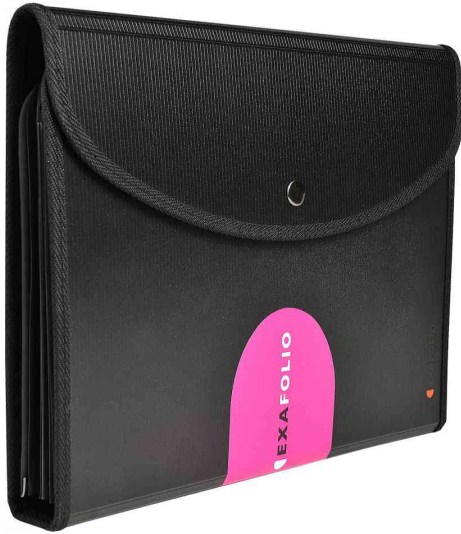

Fächermappe EXAFOLIO

- aus Polypropylen 2,0 mm
- mit Druckknopfverschluss
- Innentaschen mit Reißverschluss und Stiftehalterung
- inkl. 6 Beschriftungsschildern und Schreibblock
- Maße: (B)255 x (H)330 mm

Fächermappe EXAFOLIO

Innenansicht

Produkt	Ausführung	Format	Farbe	VE	Hersteller- Nummer	Bestell- Nummer
Fächermappe EXAFOLIO	6 Fächer	A4	schwarz		55834E	8700433