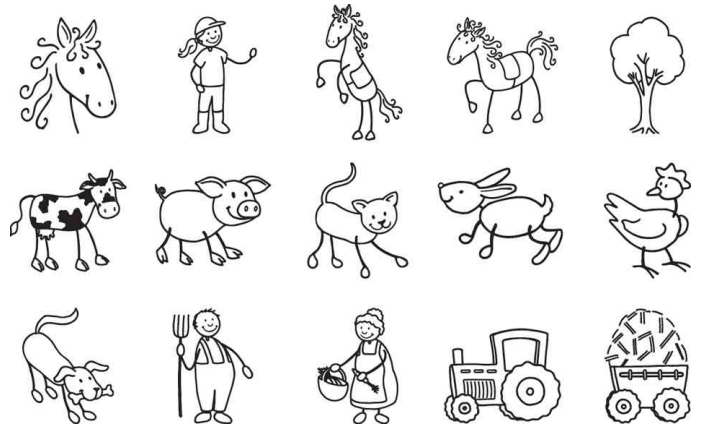

## Motivstempel-Set "Pferdchen & Bauernhof", in Klarsicht-Runddose

- Motivstempel aus Holz
- Maße Stempel: 20 x 20 mm
- inkl. Stempelkissen in schwarz
- sortiert in den Motiven je 3 x Pferd und je 1 x Baum, Kuh, Schwein, Katze, Hase, Huhn, Hund, Bauer, Bauersfrau, Traktor und Anhänger
- Abgabe nur in ganzen VE's

### Anwendungsbeispiele:

- zum Dekorieren und Gestalten von Karten, Briefpapieren, Einladungen, Fotoalben etc.

### Für wen geeignet:

- Kindergärten
- Schulen

Motivstempel-Set "Pferdchen & Bauernhof", in Klarsicht-Runddose

Motivstempel-Set "Pferdchen & Bauernhof", Motive

Produkt	Maße	VE	Hersteller- Nummer	Bestell- Nummer
Motivstempel-Set "Pferdchen & Bauernhof", Runddose	20 x 20 mm	15 Stück	204888488	57301236