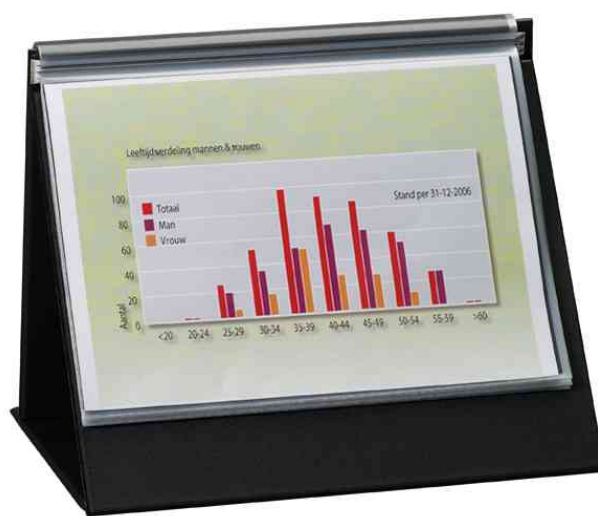

Tisch-Flipchart, DIN A4 - mit rillstab Mechanik

Eine erfolgreiche Präsentation beginnt mit einem rillstab Tisch-Flipchart!

- rillstab Mechanik: mittels mehrer Profile im Mappen-Rücken halten die Hüllen zusammen
- Material Deckel: Kunststoff
- Format: DIN A4
- inkl. 20 Hüllen
- Hüllen aus PP, 0,07 mm, glasklar, nicht reflektierend
- lässt sich einfach in Dreieckform aufstellen und schnell einklappen
- Farbe: schwarz

Für wen geeignet:

- Außendienstmitarbeiter
- Banken
- Versicherungen

Tisch-Flipchart, A4 hoch

Tisch-Flipchart, A4 hoch, Anwendungsbeispiel

Tisch-Flipchart, A4 quer

Tisch-Flipchart, A4 quer, Anwendungsbeispiel

Anwendungsbeispiel

Produkt	Ausführung	Format	Farbe	VE	Hersteller- Nummer	Bestell- Nummer
Tisch-Flipchart	20 Hüllen	A4 hoch: 230 x 20 x 320 mm A4 quer: 325 x 25 x 280 mm	schwarz schwarz		93190 93205	71700050 71700051